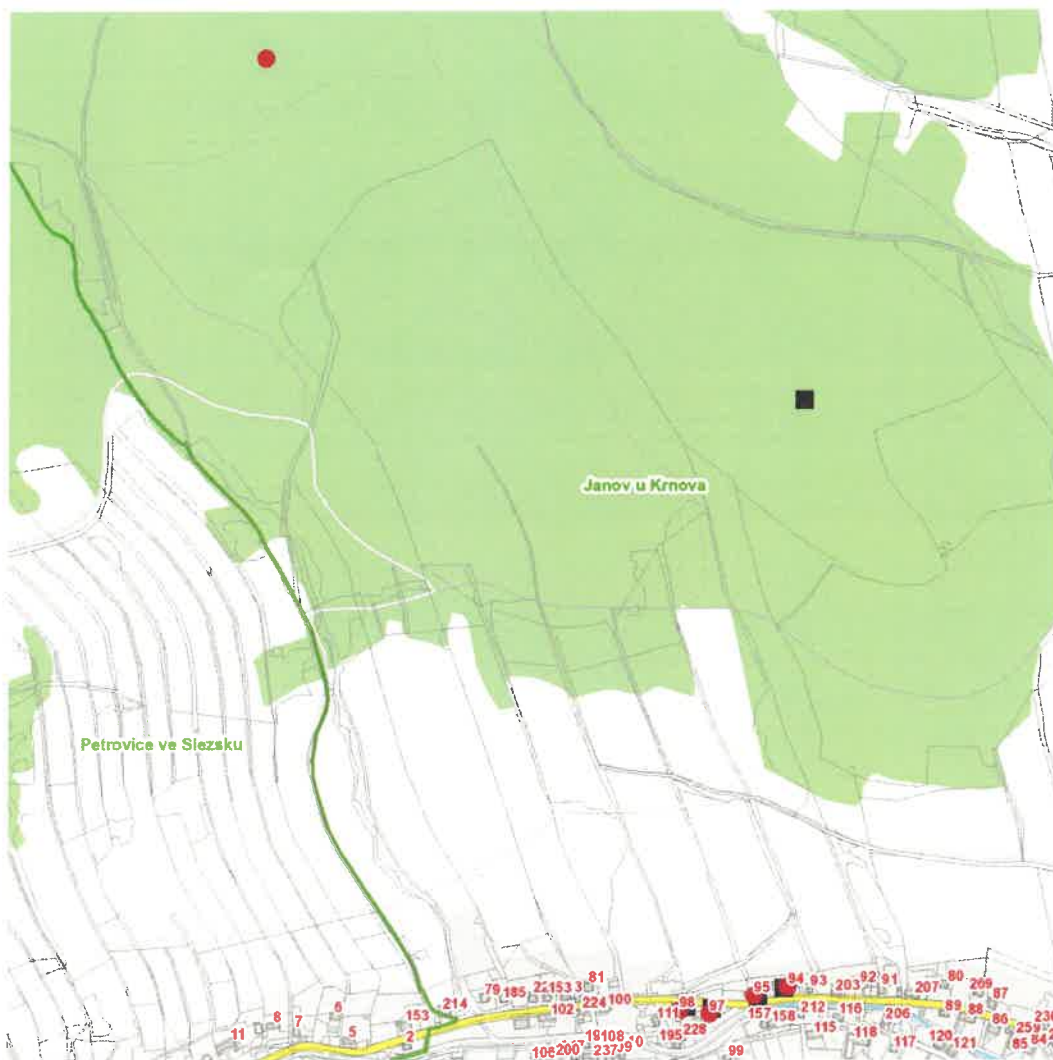

dne **2. 7. 2026** od **8:00** do **15:00** hodin

Plánovaná odstávka zahrnuje tyto lokality:**Janov (okres Bruntál)**

č. p. 94, 95, 97, 98

kat. území **Janov u Krnova** (kód **656976**): parcelní č. 1421/1**UPOZORNĚNÍ**

dne **2. 7. 2026** od **8:00** do **15:00** hodin

Orientační mapový podklad odstávkou dotčených lokalit

VYSVĚTLIVKY

- – adresy dotčené odstávkou elektřiny
- – místa připojení k elektrické síti dotčená odstávkou

INFORMACE ZASLÁNA

IDDS: sdua65f (Město Janov)