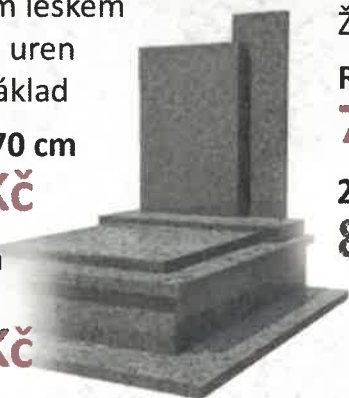

Urnový hrob MU-02

Žula s vysokým leskem
Schránka na 6 urn
Monolitický základ

Rozměr 90 x 70 cm

23 044 Kč

S chodníčkem
105 x 100 cm

29 842 Kč

Dvojhrob MD-01

Žula s vysokým leskem

Rozměr 210 x 190 cm

76 961 Kč

240 x 200 cm

83 838 Kč

Jednohrob MJ-02

Žula s vysokým leskem
Monolitický základ

Rozměr 200 x 90 cm

49 688 Kč