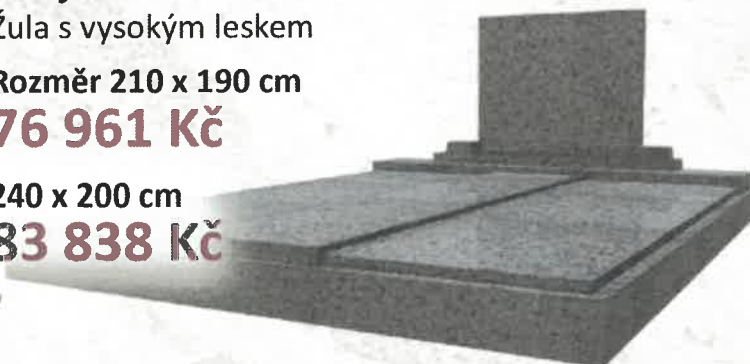

Urnový hrob MU-02

Žula s vysokým leskem
Schránka na 6 urn
Monolitický základ

Rozměr 90 x 70 cm

23 044 Kč

S chodníčkem
105 x 100 cm

29 842 Kč

Dvojhrob MD-01

Žula s vysokým leskem

Rozměr 210 x 190 cm

76 961 Kč

240 x 200 cm

83 838 Kč

Jednohrob MJ-02

Žula s vysokým leskem
Monolitický základ

Rozměr 200 x 90 cm

49 688 Kč